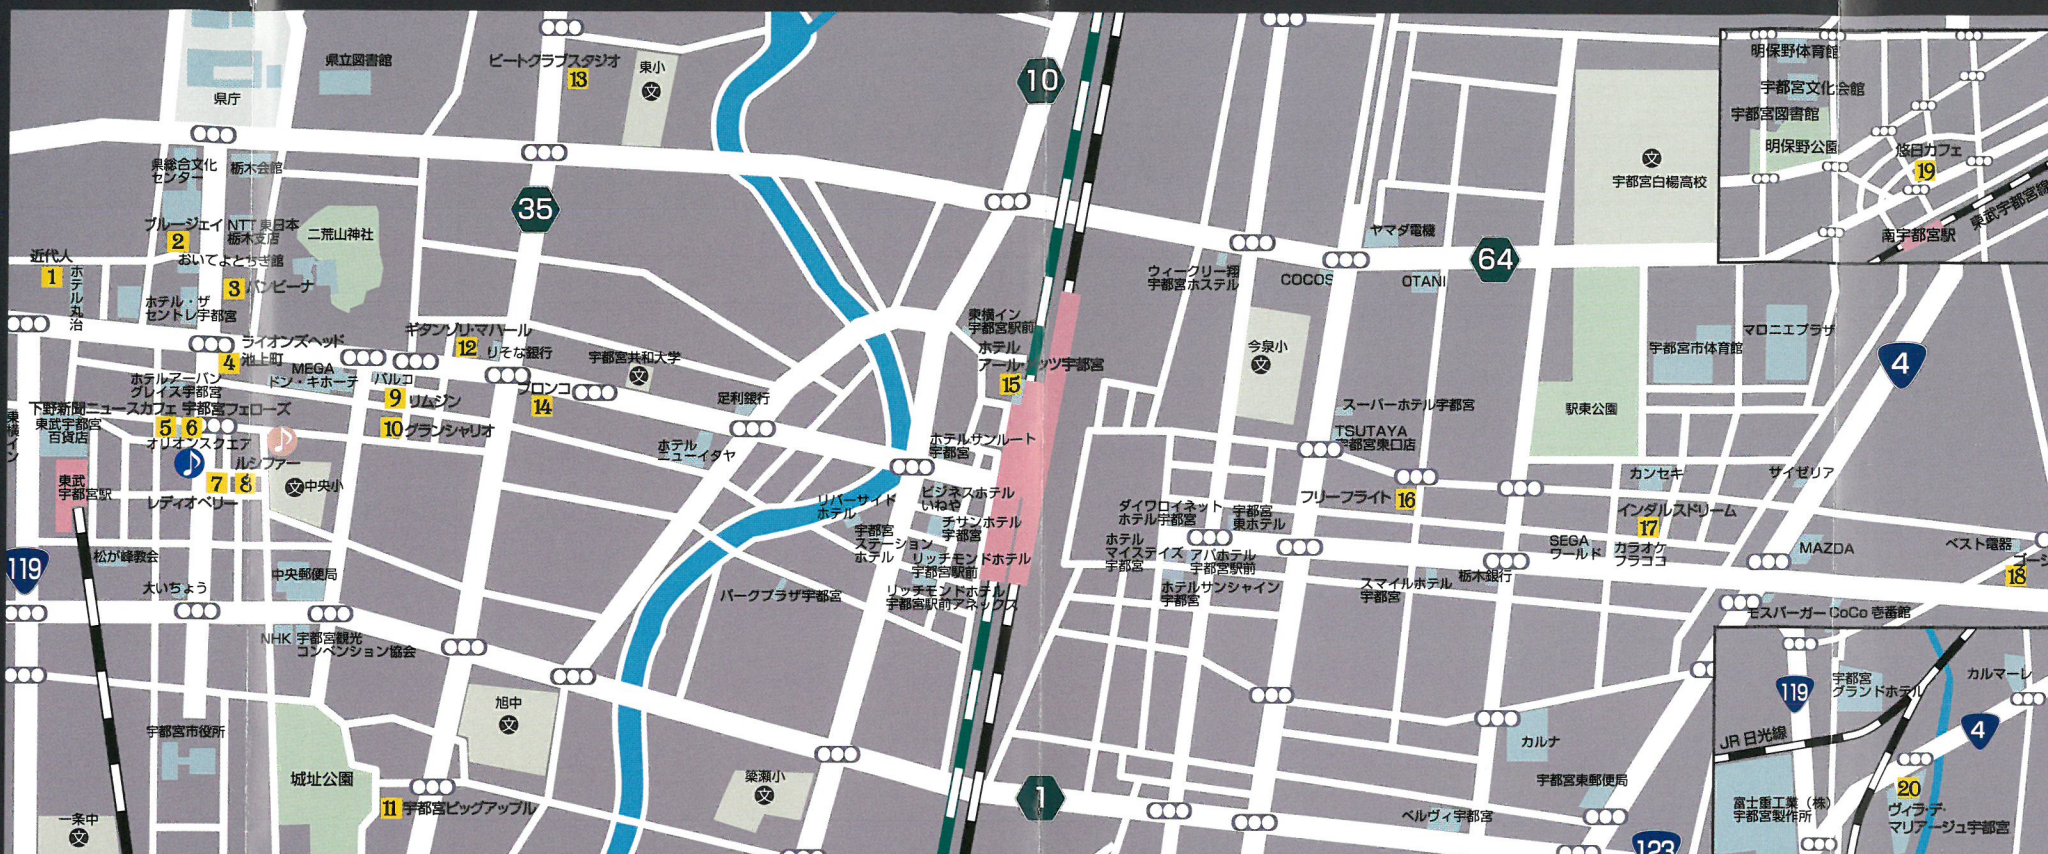

1 近代人

19:00~2:00

宇都宮市泉町 1-9 028-621-8052

Member
岡田 嘉満(Ts)
倉沢 大樹(P)
長谷川 哲史(B)
川田 理(Ds)

Time Table
20:00~/21:30~/23:00~
※入れ替え制あり

チケット以外にかかる料金
¥1,500
(1ドリンク+お通し代)

4 Lion's Head 池上町

17:00~3:00

Time Table
18:30~/20:00~/21:00~

チケット以外にかかる料金
¥1,000 (1ドリンク付)

10 GRAND CHARIOT

11:30~0:00

宇都宮市二荒町 1-9 028-639-0778

Member
サウンドウエイブ

Time Table
18:30~/20:30

チケット以外にかかる料金
¥1,000
(1ドリンク+お通し代)