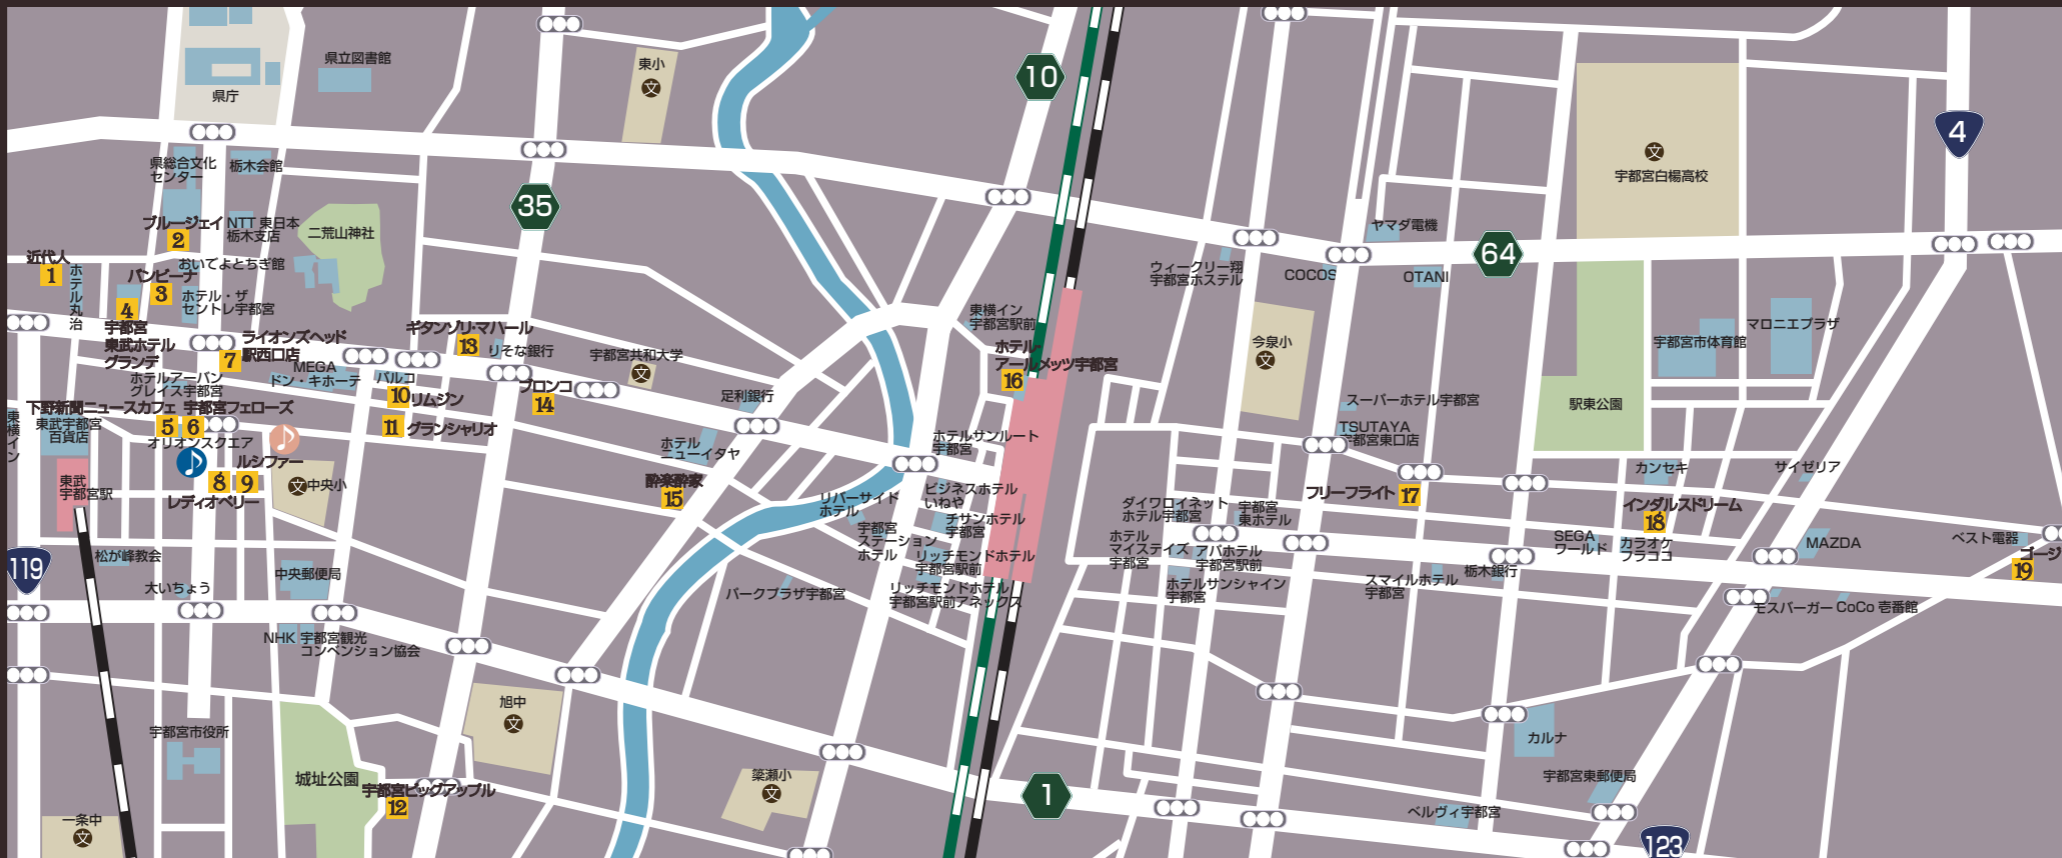

UTSUNOMIYA JAZZ CRUISING 2016 Vol.1

2016.5.21

Supported by

キリンビールマーケティング株式会社 栃木支社

※演奏スケジュール、演奏者は急遽変更になる場合もございますので各店舗にお問い合わせ下さい。また、写真と出演者は異なります。あらかじめご了承下さい。

- As...アルトサクソ
- Bj...バンジョー
- Cl...クラリネット
- Fd...フィドル
- G...ギター
- Key...キーボード
- P, Pf...ピアノ
- Tb...トロンボーン
- Tp...トランペット
- Vib...ビブラフォン
- B...ベース
- C...カホン
- Ds...ドラムス
- Fl...フルート
- Hca...ハーモニカ
- Md...マンドリン
- Per...パーカッション
- Ts...テナーサクソ
- Vo...ヴォーカル

ジャズクルージングスタンプラリー

抽選で素敵なプレゼントが当たるスタンプラリーを実施します。是非ご参加下さい。

<参加方法>

来店ごとにチケットに1つ押印します。それぞれ違う店舗のスタンプを3つ以上獲得して下さい。(5月21日 実施当日のみ有効) 3つ以上のスタンプを集めたら必要事項を記入し、最後のご利用店舗でチケットをお渡し下さい。ジャズクルージングの参加にはチケットの提示が必要となります。必ず最後の店舗でお渡し下さい。

<応募締め切り>

2016年5月21日(実施当日)の各実施店舗の営業時間内

16 ホテルアール・メッツ宇都宮

6:30~22:00
宇都宮市川向町1-23 028-600-3300

Member
坂本 朝菜(FI)
阿久津 典計(G)
長谷川 哲史(B)
川田 理(Ds)

Time Table
19:00~/20:00~/21:00~
チケット以外にかかる料金
1ドリンク¥600~

1 近代人

19:00~2:00
宇都宮市泉町 1-9 028-621-8052

Member
岡田 嘉満(Ts)
江田 直人(P)
生沼 邦夫(B)
神山 泉(Ds)

Time Table
20:00~/21:30~/23:00~
チケット以外にかかる料金
¥1,500
(1ドリンク+お通し代)

4 宇都宮東武ホテルグランデ

宇都宮市本町5-12 028-627-0111

Member
斉藤 dorami(P)
田島 和俊(Ds)
鈴木 徳郎(G)
越坂部 智彦(B)

Time Table
18:00~/19:15~
チケット以外にかかる料金
¥1,500
(1ドリンク+フード付き)

7 Lion's Head 駅西口店

17:00~3:00
宇都宮市池上町1-1 028-638-6750

Member
岩下あすか(Vo)
唐澤 龍彦(P)
井出 崇博(B)
五月女 紀士(Ds)

Time Table
19:00~/20:00~/21:00~
チケット以外にかかる料金
¥1,000 (1ドリンク付)

10 LIMOUSINE

19:00~2:00
宇都宮市馬場通り3-1-21馬上路ビルB1 028-636-8695

Member
大島 恵美子(Vo)
井上 綾子(Pf)
益子 丈(B)
菊地 智哉(Ds)

Time Table
21:00~/22:30~/0:00~
チケット以外にかかる料金
¥1,500
(1ドリンク+お通し代)

13 Gitanjali MAHAL

11:00~22:00
宇都宮市馬場通り4-3-16KJビル1F 028-627-8775

Member
亀田 國彦(As)
小林 亜太郎(P)
桑 省吾(B)
須藤 晶(Ds)

Time Table
18:00~/19:15~/20:30~
※入れ替え制あり
チケット以外にかかる料金
1ドリンク¥500~

17 Free Flight

18:00~1:00
宇都宮市東宿郷 4-4-6 028-633-8264

Member
倉澤 秀明(Ts)
相川 光洋p(P)
高岩 理仁(B)
諏訪 かずえ(Vo)

Time Table
19:30~/21:00~/22:30~
チケット以外にかかる料金
お通し代¥500+
1ドリンク¥500~

2 Blue・J

19:00~0:30
宇都宮市本町1-23本町昭和ビル3F 028-624-5255

Member
松岡 美代子(Vo)
櫻井 智則(P)
栗田 俊宏(B)

Time Table
20:00~/21:30~/23:00~
チケット以外にかかる料金
¥1,500
(1ドリンク+お通し代)

5 下野新聞NEWS CAFE

8:00~19:00
宇都宮市江野町8-12 028-637-8111

Member
島田 絵里(FI)
山口 祐史(G)
人見 昌一(B)
藤原 武人(Ts)

Time Table
17:00~19:00
チケット以外にかかる料金
お通し代¥500+
1ドリンク¥320~

8 RADIO BERRY

宇都宮市中央 1-2-1 028-638-7640

Member
内田晃一トリオ
内田 晃一(Vib)
廣田 ゆり(Pf)
野中 英士(B)

Time Table
18:30~/19:50~/21:20~
チケット以外にかかる料金
¥1,500 (1ドリンク付)

11 GRAND CHARIOT

11:30~0:00
宇都宮市二荒町1-9 028-639-0778

Member
サウンドウエイブ

Time Table
19:00~21:00
チケット以外にかかる料金
¥1,000
(1ドリンク+お通し代)

14 BRONCO

18:00~0:00
宇都宮市大通り 2-1 028-635-9162

Member
フルーグラスポリス
染田屋 光高(G&Vo)
若林 ゆづ子(Fd)
平泉 友誠(B)
桑原 達也(Bj)
星川 慧(Md)

Time Table
20:00~/21:00~/22:00~
チケット以外にかかる料金
¥2,000+
1ドリンク¥500~

18 INDULZ DREAM

18:00~3:00
宇都宮市東宿郷 5-7-8 028-639-0286

Member
飯島 もも子(Vo)
渡辺 好造(B)
愛川 聡(G)
磯部 新(P)

Time Table
20:00~/21:30~/23:00~
※入れ替え制あり
チケット以外にかかる料金
お通し代¥500+
1ドリンク¥500~

3 Bambina

18:00~1:00
宇都宮市本町4-18 ソアレド緑新ビル2F 028-624-9922

Member
ダイナマイトミキ(Vo)
稲見 郁恵(FI)
長島 佑季(P)

Time Table
19:00~/20:30~/22:00~
チケット以外にかかる料金
お通し代¥500+
1ドリンク¥600~

6 宇都宮Fellows

17:00~24:00
宇都宮市江野町9-1 ユタカビル3F 028-688-8909

Member
中路 英明(Tb)
村田 望(P)

Time Table
20:30~/22:00~/23:30~
※入れ替え制あり
チケット以外にかかる料金
スペシャルライブの為
¥1,500(お通し代)+
1ドリンク¥500~

9 Lucifer

18:30~2:30
宇都宮市中央 1-3-8 028-639-5599

Member
中西 真一(Ts&Vo)
高橋 幹夫(Ds)
渋谷 盛良(B)
林 英之(P)

Time Table
19:00~/20:30~/22:00~
チケット以外にかかる料金
¥1,000
(1ドリンク+お通し代)